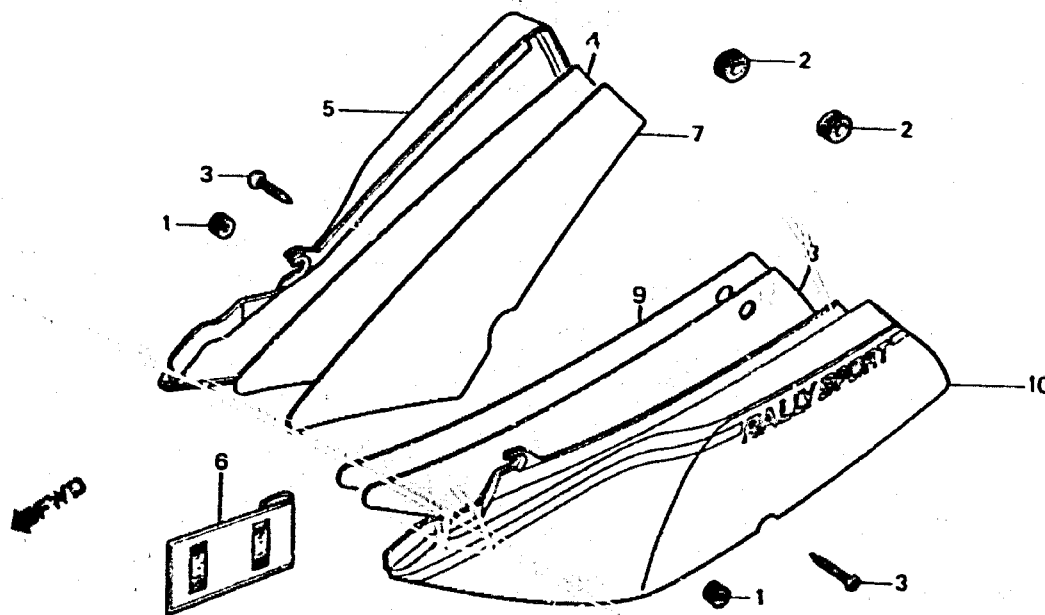

G 6

F-15-i

Side cover (MTX125R2H)

Couvercle latéral (MTX125R2H)

Seitendeckel (MTX125R2H)

Cubierta lateral (MTX125R2H)

BK83-61

Item d'entretien T.D.R.

N° de réf.	N° de pièce	Description	N° de requis			N° de série	Code de zone
			AG	RM	RH		
* 1	50142-437-970	ANNEAU DE COUVERCLE LATERAL...	-	-	2		
* 2	83551-300-000	ANNEAU DE BOITIER DE FILTRE A AIR	-	-	2		
* 3	83555-KR1-760	LOQUET DE CACHE LATERAL.....	-	-	2		
* 4	83601-KS3-970	TAPIS DE COUVERCLE LATERALE D.	-	-	1		
* 5	83630-KS3-950ZA	JEU DE COUVERCLE LATERAL D....	-	-	1		
		NH-138	-	-	1		
* 6	83642-355-000	SAC, MANUEL DE CONDUCTEUR.....	-	-	1		
7	83692-K53-970	PANNEAU D'ANTI-PARASITE D.	-	-	1		
* 8	83701-KS3-970	TAPIS DE COUVERCLE LATERALE G.	-	-	1		
9	83702-K53-970	PANNEAU D'ANTI-PARASITE G.	-	-	1		
10	83730-KS3-950ZA	JEU DE COUVERCLE LATERAL *NH138*	-	-	1		