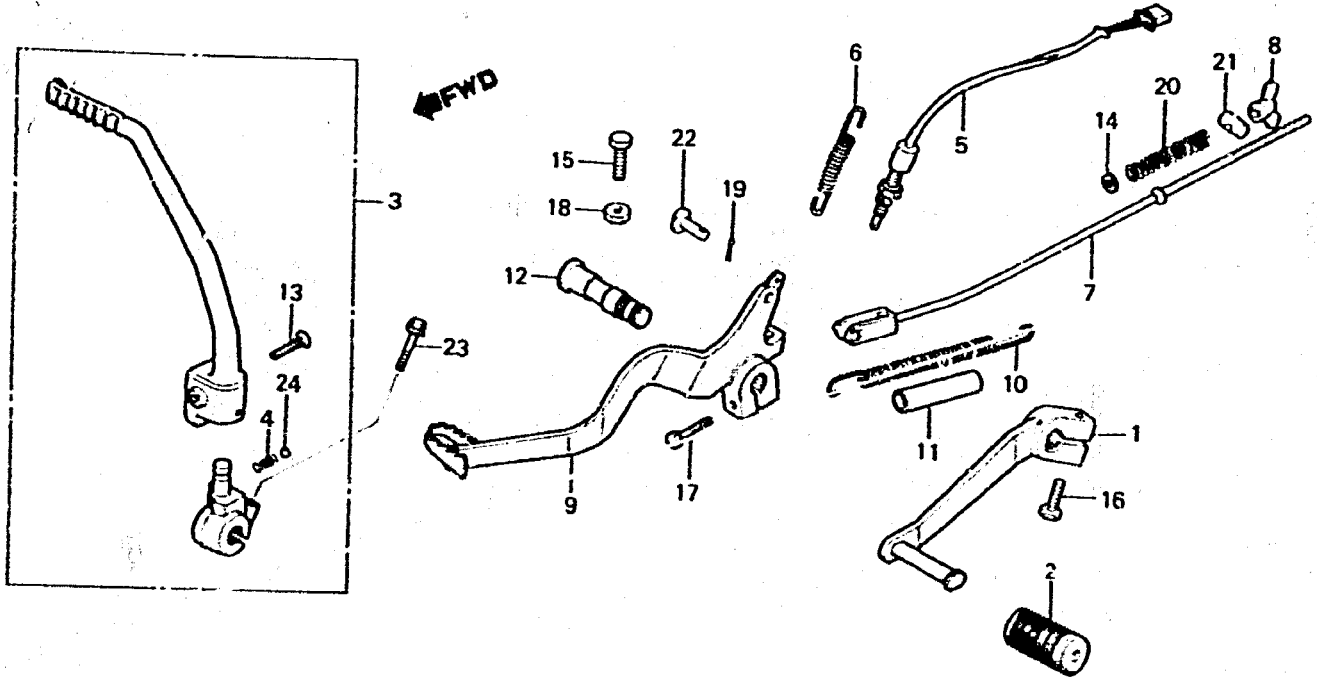

G 13

F-19

Change pedal · Brake pedal ·
Kick starter arm

Pédale de changement ·
Pédale de frein ·
Bras de kick de démarrage
Schaltpedal · Bremspedal ·
Kickstarterarm

Pedal de cambio · Pedal de
freno · Brazo de arranque de
pie

BK53-26

3

Item d'entretien	T.O.R.	N ^o réf.	N ^o de pièce	Description	N ^o de requis			N ^o de série	Code de zone
					M	A	R		
PEDALE DE CHANGEMENT DE VITESSE	0.1	1	24700-KS3-900	PEDALE DE CHANGEMENT DE VITESSE	1	1	1		
ENS. BRAS DE KICK DE DEMARRAGE	0.2	2	24781-KB1-910	CAOUTCHOUC DE PEDALE CHANGEMENT	1	1	1		
ENS. INTERRUPTEUR DE FEU STOP. AR.		3	28300-KS3-900	ENS. BRAS DE KICK DE DEMARRAGE	1	1	1		
ARBRE DE FREIN AR.	0.3	4	28333-KS3-900	RESSORT DE KICK DE DEMARRAGE..	1	1	1		
TIGE DE FREIN AR.....		5	35350-KL4-000	ENS. INTERRUPTEUR DE FEU STOP AR.	1	1	1		
PEDALE FREIN COMP.		6	35357-GE2-000	RESSORT D'INTERRUPTEUR STOP...	1	1	1		
		7	43451-KS3-900	TIGE DE FREIN AR.....	1	1	1		
		8	43459-434-000	ECROU DE REGLAGE DE FREIN.....	1	1	1		
		9	46500-KS3-900	PEDALE FREIN COMP.....	1	1	1		
		10	46514-KE1-000	RESSORT DE PEDALE DE FREIN....	1	1	1		
		11	46515-KB9-000	TUYAU DE RESSORT DE PEDALE DE FREIN	1	1	1		
		12	46515-KS3-900	ARBRE DE FREIN AR.....	1	1	1		