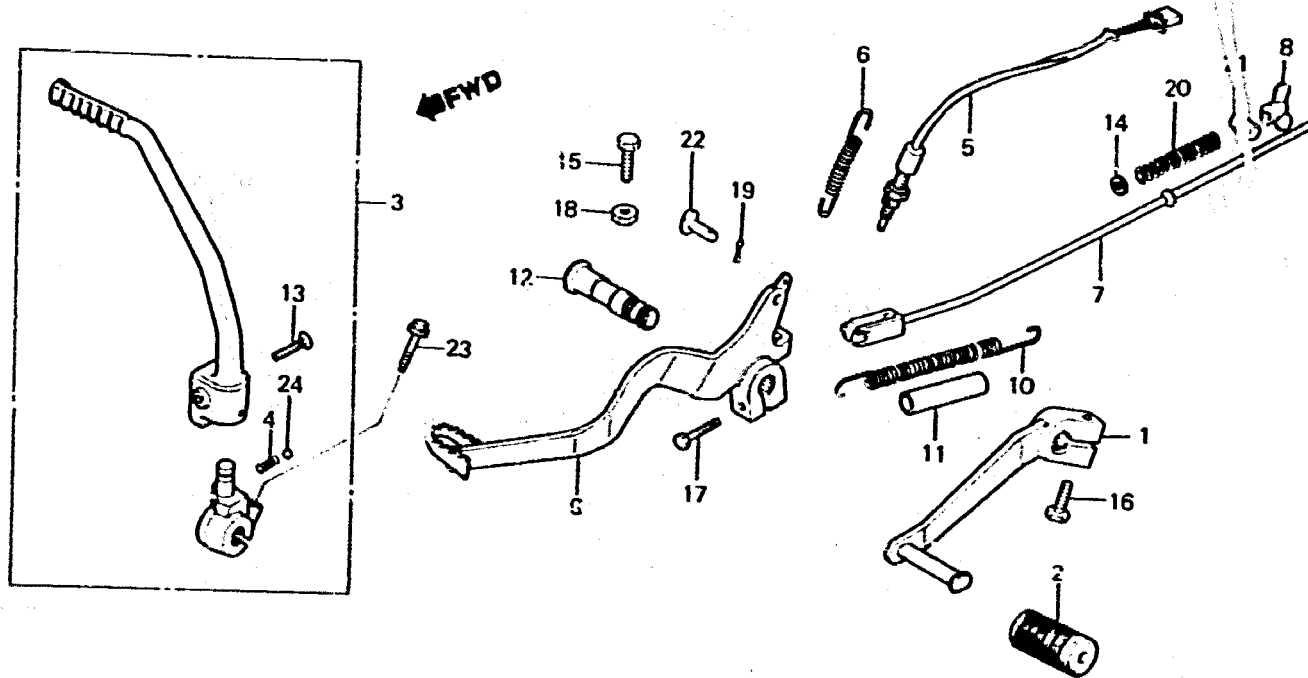

G 14

F-19

Change pedal • Brake pedal •
Kick starter arm

Pédale de changement •
Pédale de frein •
Bras de kick de démarrage
Schalt pedal • Brems pedal •
Kickstarterarm

Pedal de cambio • Pedal de
freno • Brazo de arranque de
pie

8X53-26

Item d'entretien T.D.R.

N°e réf. N°e pièce

Description

N°e requis
MTX115
RG RH RM

N°e série

Code de zone

13	90101-329-000	BOULON DE BRAS DE KICK.....	1	1	1		
14	90502-KR1-760	ROUYELLE DE TIGE DE FREIN.....	1	1	1		
15	92000-06016-0A	BOULON HEX., 6X16.....	1	1	1		
* 16	92000-06020-0A	BOULON HEX., 11X20.....	1	1	1		
17	92000-08028-0A	BOULON HEX., 8X28.....	1	1	1		
18	94002-06000-0S	ECROU HEX., 6M.....	1	1	1		
19	94201-16150	GOUPILLE FENDUE, 1.6X15.....	1	1	1		
20	95014-73100	RESSORT A DE TIGE DE FREIN.....	1	1	1		
21	95015-32001	RACCORD B DE BRAS DE FREIN....	1	1	1		
22	95015-52000	AXE B D'ARTICULATION DE TIGE DE FREIN	1	1	1		
23	95700-08032-08	BOULON DE BRIDE, 8X32.....	1	1	1		
24	96211-08000	BILLE D'ACIER, #8 (1/4).....	1	1	1		

1987.05.20

E

G14