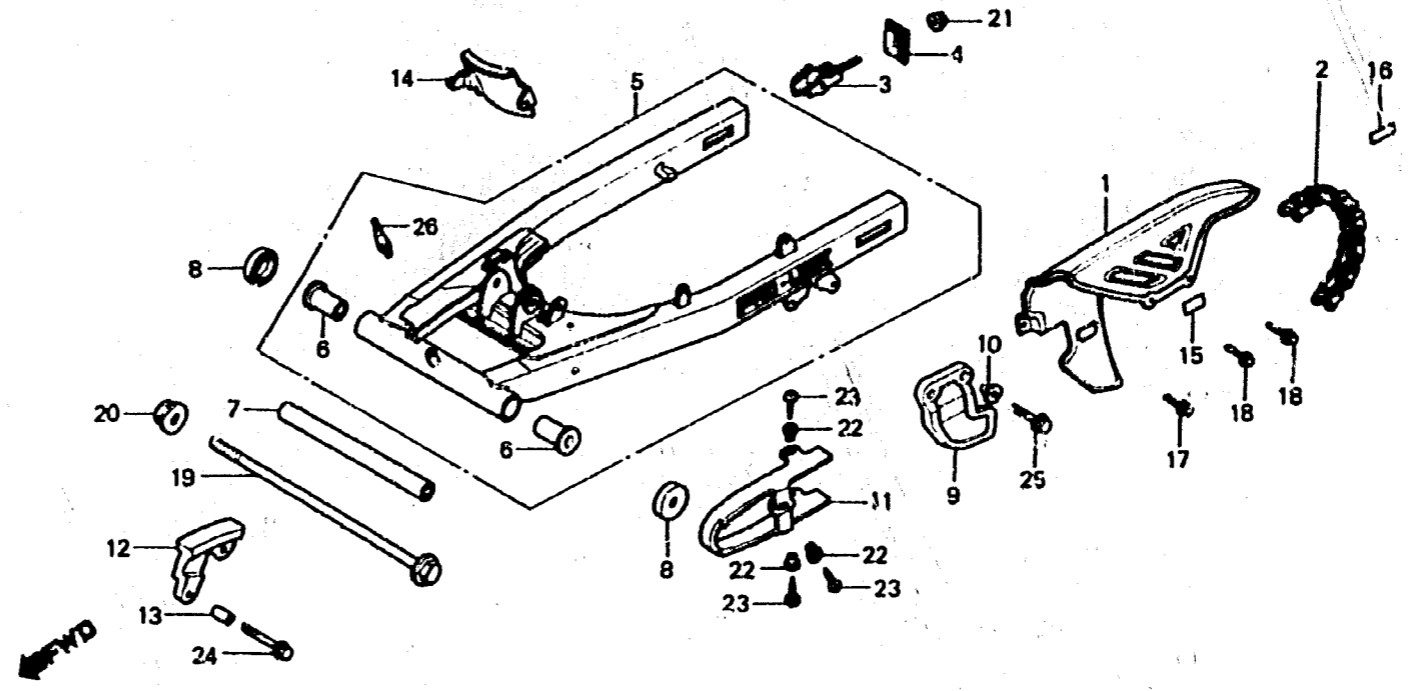

H 4

F-21

Rear fork
 Fourche arrière
 Hinterer schwinge
 Horquilla trasera

BK53-28

3

Item d'entretien	T.D.R.	N° de réf.	N° de pièce	Description	N° de requis			N° de série	Code de zone
					RS	RM	RH		
*			87505-KS3-900	PLAQUE D'AVERTISSEMENT DE PNEU	-	1	-	PO, SP	
*			87505-KS3-940	PLAQUE D'AVERTISSEMENT DE PNEU	-	-	1		
16			87508-MC8-670	ETIQUETTE DE REGLAGE CHAINE	1	1	-	SW, SD	
			87508-MC8-620	ETIQUETTE DE REGLAGE CHAINE	-	-	1		
17			90110-147-000	BOULON DE BRIDE, 6MM	1	1	1		
18			90111-162-000	BOULON DE BRIDE, 6MM	2	2	2		
19			90121-KG1-920	BOULON DE PIVOT DE FOURCHE AR.	1	1	1		
20			90305-GE8-003	ECROU DE BRIDE, 14MM	1	1	1		
21			90309-KFO-003	ECROU DE BRIDE, 8MM	2	2	2		
22			90556-KS3-900	RONDELLE DE CONLISSEAU DE CHAINE	3	3	3		
23			93901-26110	VIS AUTO-TARAUSEUSE, 6X12	3	3	3		
24			95700-06028-08	BOULON DE BRIDE, 6X28	1	1	1		
25			96000-06020-00	BOULON DE BRIDE, 6X20	2	2	2		
26			96201-60000	GRAISSEUR C.T6	1	1	1		

1987.05.20

E

H4