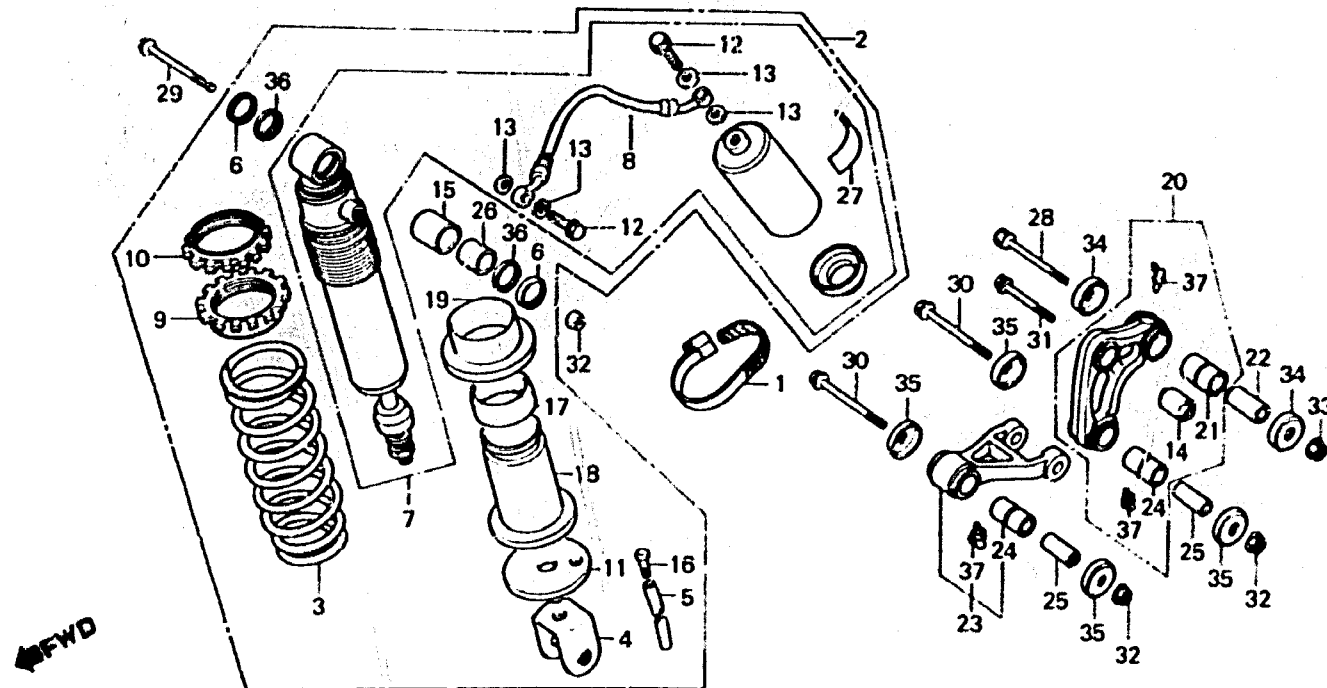

H 5

F - 22

Rear cushion

Amortisseur arrière

Hinterer stoßdämpfer

Amortiguador trasero

BK63-29

3

Item d'entretien	T.D.R.	N° de réf.	N° de pièce	Description	N° de requis			N° de série	Code de zone
					RG	RM	RJH		
ENS. AMORTISSEUR AR.....	0.5	1	50252-KS3-900	BANDE DE RESERVOIR AUXILIAIRE.	1	1	1		
BAGUE DE BRAS D'AMORTISSEUR		2	52400-KS3-900	ENS. AMORTISSEUR AR.	1	1	1		
RESSORT D'AMORTISSEUR AR.....	0.7	3	52401-KS3-900	RESSORT D'AMORTISSEUR AR.....	1	1	1		
(PIECES RELATIVES Y COMPRISES)									
AMORTISSEUR COMP. AR.....	0.8	4	52403-KS3-900	RACCORD.....	1	1	1		
DURITE COMP. RACCORD.....	0.4	5	52405-KS3-900	TUYAU DE DRAINAGE.....	1	1	1		
ENS. BRAS D'AMORTISSEUR									
BAGUE DE TIGE DE RACCORD		6	52406-KS3-900	BOUCHON DE CACHE-POUSSIÈRE....	2	2	2		
AMORTISSEUR		7	52410-KS3-900	AMORTISSEUR COMP. AR.....	1	1	1		
COLLIER SUPERIEUR		8	52412-KS3-901	DURITE COMP. RACCORD.....	1	1	1		
D'AMORTISSEUR		9	52422-KS3-900	REGLAGE DE RESSORT.....	1	1	1		
BAGUE INFERIEUR D'AMORTISSEUR.	0.6	10	52423-KS3-900	ECROU DE REGULATEUR.....	1	1	1		
BAGUE SUPERIEUR D'AMORTISSEUR									
ENS. TIGE DE RACCORD.....	0.3	11	52424-KS3-900	BUTEE DE SIEGE DE RESSORT.....	1	1	1		
AMORTISSEUR		12	52441-KA3-711	BOULON D'HUILE, 10X22.....	2	2	2		
		13	52442-KA3-711	RONDELLE SPECIALE, 10MM.....	4	4	4		
		14	52451-MA0-000	BAGUE INFERIEUR D'AMORTISSEUR.	1	1	1		

1987.05.20

E

H5