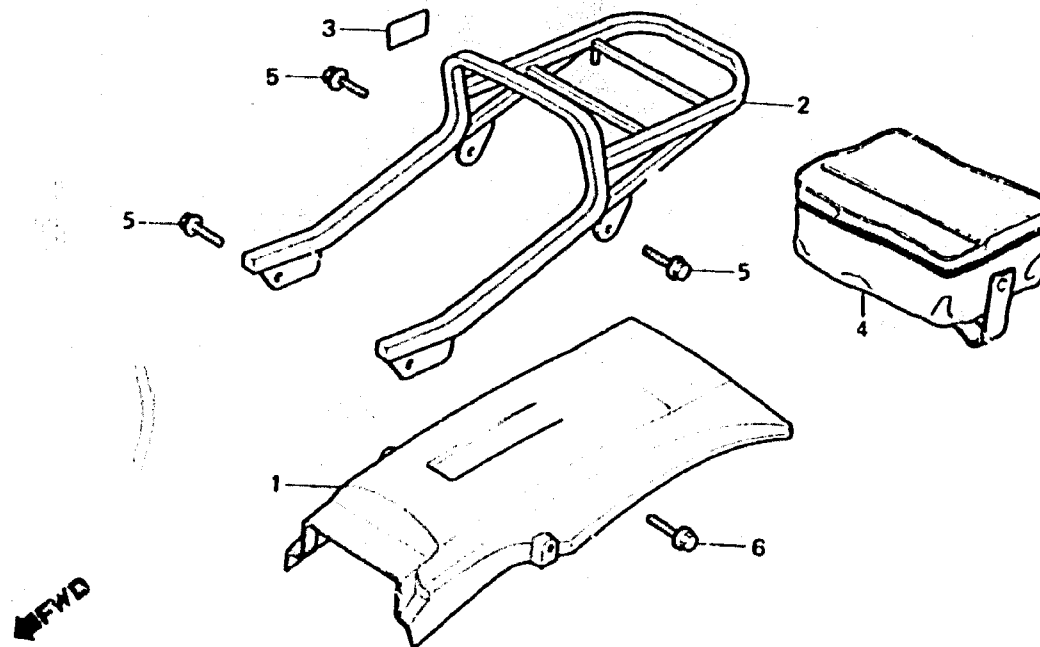

# F - 23

Rear carrier

Porte-bagages arrière

Hinterer traeger

Porta trasero

BK83-30

3

Item d'entretien	T.D.R.	N° de réf.	N° de pièce	Description	N° de requis			N° de série	Code de zone
					RS	RH	RZH		
GARDE-BOUE AR.....	0.2	1	80100-KS3-900ZA	GARDE-BOUE AR. *R-134*.....	1	1	1		
.PORTE-BAGAGES AR.			80100-KS3-900ZB	GARDE-BOUE AR. *NH-1*.....	1	1	-		
		*	80100-KS3-900ZC	GARDE-BOUE AR. *NH-138*.....	-	1	-		
		2	81250-KS3-900	PORTE-BAGAGES AR.....	1	1	1		
		3	87511-323-670	ETIQUETTE DE PORTE-CASQUE.....	1	1	-		
		*	87511-383-900	ETIQUETTE DE PORTE-CASQUE.....	-	1	-	-----	SD,SW
		*	87511-415-620	ETIQUETTE DE PORTE-CASQUE.....	-	1	-	-----	PO,SP
				(FRENCH)	-	-	1		
		4	89045-KS3-950	SAC, .....	-	-	1		
		5	96500-08016-00	BOULON DE BRIDE, 8X16.....	3	3	3		
		6	96500-08020-00	BOULON DE BRIDE, 8X20.....	1	1	1		