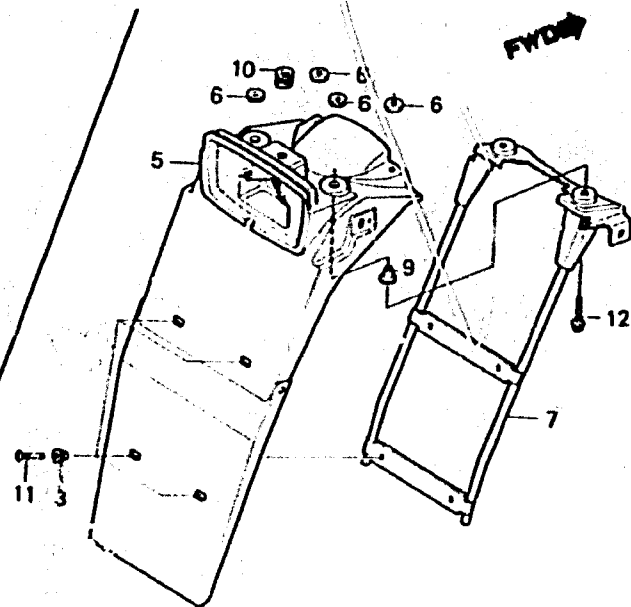

H 10

F - 24

Rear fender
(MTX125RG·RH)

Garde-boue arrière
(MTX125RG·RH)

Hinterer kotflügel
(MTX125RG·RH)

Parafango trasero
(MTX125RG·RH)

AVS3-62

3

Item d'entretien	T.D.R.	N°de réf.	N°de pièce	Description	N°de requis			N°de série	Code de zone
					RS	RH	RH		
GARDE-BOUE COMP. AR.....	0.3	* 1	33741-KS11-940	CATADIOPTRE.....	-	1	-	SD	
GARDE-BOUE COMP. D'AILE AR....	0.2	* 2	33743-KS3-920	APPUI DE REFLECTEUR AR.....	-	1	-	SD	
SUPPORT COMP. DE BAVETTE AR...	0.4	* 3	61406-MB1-000	COLLIER DE COUVERCLE LATERAL..	4	4	-	SD,SW	
		* 4	80110-KS3-920	GARDE-BOUE COMP. AR.....	-	1	-	SD	
		* 5	80110-KS3-930ZB	GARDE-BOUE COMP. AR. *KH-1*...	1	-	-	SW	
		* 6	84703-KS3-930	CAOUTCHOUC DE MONTAGE DE FEU AR.	4	4	-	SD,SW	
		* 7	84715-KS3-930	SUPPORT COMP. DE BAVETTE AR....	1	1	-	SD,SW	
		* 8	90310-KR1-761	ECROU RAPIDE.....	-	2	-	SD	
		* 9	90512-KS3-930	RONDELLE, 6X20.....	2	2	-	SD,SW	
		* 10	90571-KS3-900	ANNEAU DE REGLAGE DE GARDE-BOUE AR.	1	1	-	SD,SW	