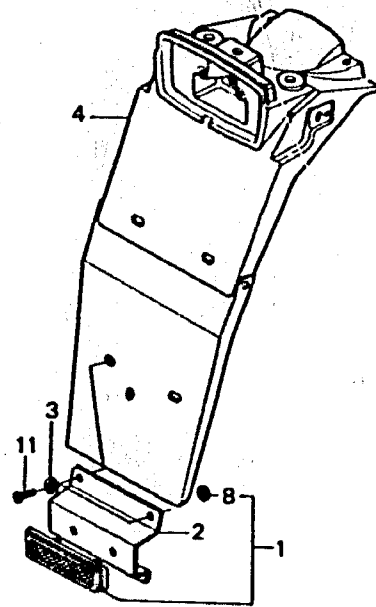

H 10

F - 24

Rear fender
(MTX125RG·RH)

Garde-boue arrière
(MTX125RG·RH)

Hinterer kotflügel
(MTX125RG·RH)

Parafango trasero
(MTX125RG·RH)

AVS3-62

3

Item d'entretien	T.D.R.	N°de réf.	N°de pièce	Description	N°de requis			N°de série	Code de zone
					RS	RH	RH		
GARDE-BOUE COMP. AR.....	0.3	* 1	33741-KS11-940	CATADIOPTRE.....	-	1	-	SD	
GARDE-BOUE COMP. D'AILE AR....	0.2	* 2	33743-KS3-920	APPUI DE REFLECTEUR AR.....	-	1	-	SD	
SUPPORT COMP. DE BAVETTE AR...	0.4	* 3	61406-MB1-000	COLLIER DE COUVERCLE LATERAL..	4	4	-	SD,SW	
		* 4	80110-KS3-920	GARDE-BOUE COMP. AR.....	-	1	-	SD	
		* 5	80110-KS3-930ZB	GARDE-BOUE COMP. AR. *KH-1*...	1	-	-	SW	
		* 6	84703-KS3-930	CAOUTCHOUC DE MONTAGE DE FEU AR.	4	4	-	SD,SW	
		* 7	84715-KS3-930	SUPPORT COMP. DE BAVETTE AR....	1	1	-	SD,SW	
		* 8	90310-KR1-761	ECROU RAPIDE.....	-	2	-	SD	
		* 9	90512-KS3-930	RONDELLE, 6X20.....	2	2	-	SD,SW	
		* 10	90571-KS3-900	ANNEAU DE REGLAGE DE GARDE-BOUE AR.	1	1	-	SD,SW	