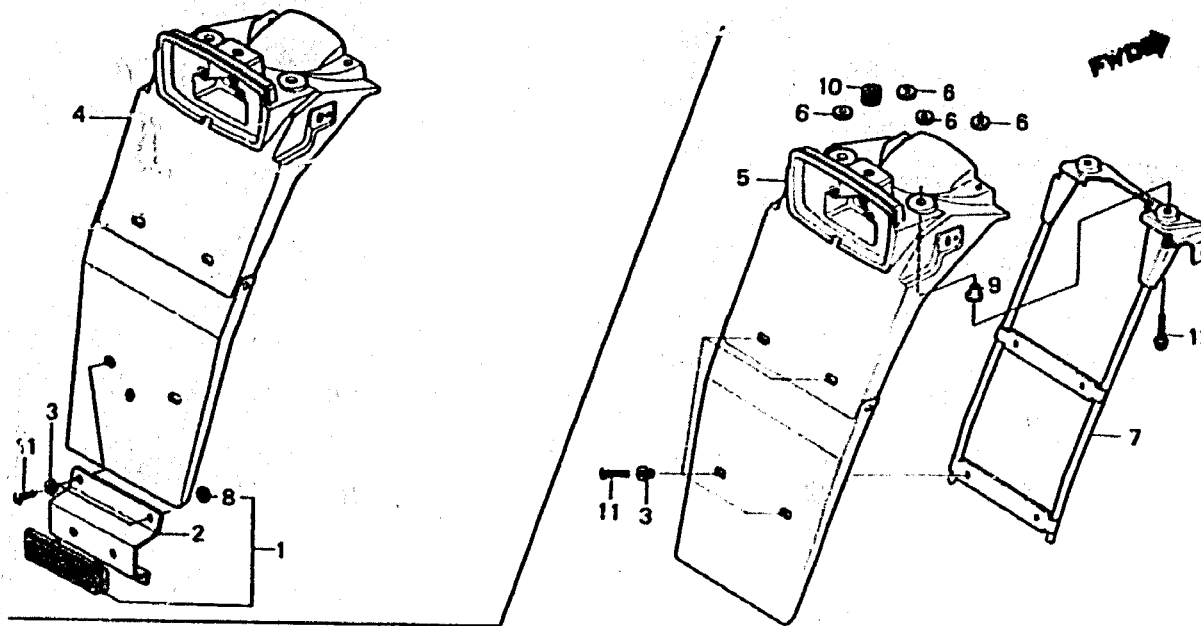

H 11

F - 24

Rear fender
(MTX125RG·RH)

Garde-boue arrière
(MTX125RG·RH)

Hinterer Kotflügel
(MTX125RG·RH)

Parafango trasero
(MTX125RG·RH)

BK63-42

Item d'entretien T.D.R.

N°da N°de pièce Description

N°de requis
MTX125
RS R4 RH

N°de série

Code de zone

* 11	93500-05012-1G	VIS A TÊTE CYLINDRIQUE, 5X12..	4	4	-	SD,SW
* 12	95700-06025-08	BOULON DE BRIDE, 6X25.....	4	4	-	SD,SW

3