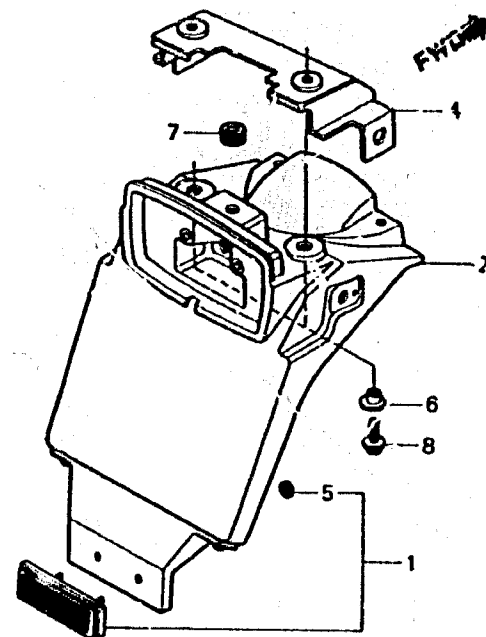

H 12

F - 24 - 1

Rear fender  
(MTX125RH-PO, SP-R2H)

Garde-boue arrière  
(MTX125RH-PO, SP-R2H)

Hinterer kotflügel  
(MTX125RH-PO, SP-R2H)

Parafango trasero  
(MTX125RH-PO, SP-R2H)

BK63-43

3

Item d'entretien	T.D.R.	N°e réf.	N°e pièce	Description	N°e requis			N°e série	Code de zone
					RG	RM	RJH		
GARDE-BOUE COMP. AR.....	0.3	* 1	33741-KS3-940	CATADIOPTRE.....	-	-	1		
SUPPORT DE FEU AR.....	0.2	* 2	80110-KS3-940	GARDE-BOUE COMP. AR.....	-	-	1		
		* 3	84701-KS3-900	SUPPORT DE FEU AR.....	-	1	-	-----	PO,SP
		* 4	84704-KS3-900	APPUI DE CLIGNOTANT AR.....	-	1	1	-----	F,PO,SP
		* 5	90310-KR1-761	ECROU RAPIDE.....	-	-	2		
		* 6	90512-300-000	RONDELLE, 6X20.....	-	2	2	-----	F,PO,SP
		* 7	90571-KS3-900	ANNEAU DE REGLAGE DE GARDE-BOUE AR.	-	1	1	-----	F,PO,SP
		* 8	95700-06016-08	BOULON DE BRIDE, 6X16.....	-	4	4	-----	F,PO,SP