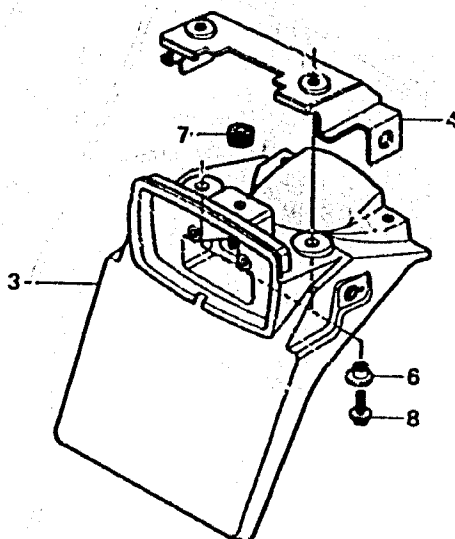

H 12

F - 24 - 1

Rear fender  
(MTX125RH-PO, SP-R2H)

Garde-boue arrière  
(MTX125RH-PO, SP-R2H)

Hinterer kotflügel  
(MTX125RH-PO, SP-R2H)

Parafango trasero  
(MTX125RH-PO, SP-R2H)

BK63-43

3

Item d'entretien	T.D.R.	N°e réf.	N°e pièce	Description	N°e requis			N°e série	Code de zone
					RG	RM	RJH		
GARDE-BOUE COMP. AR.....	0.3	* 1	33741-KS3-940	CATADIOPTRE.....	-	-	1		
SUPPORT DE FEU AR.....	0.2	* 2	80110-KS3-940	GARDE-BOUE COMP. AR.....	-	-	1		
		* 3	84701-KS3-900	SUPPORT DE FEU AR.....	-	1	-	-----	PO,SP
		* 4	84704-KS3-900	APPUI DE CLIGNOTANT AR.....	-	1	1	-----	F,PO,SP
		* 5	90310-KR1-761	ECROU RAPIDE.....	-	-	2		
		* 6	90512-300-000	RONDELLE, 6X20.....	-	2	2	-----	F,PO,SP
		* 7	90571-KS3-900	ANNEAU DE REGLAGE DE GARDE-BOUE AR.	-	1	1	-----	F,PO,SP
		* 8	95700-06016-08	BOULON DE BRIDE, 6X16.....	-	4	4	-----	F,PO,SP