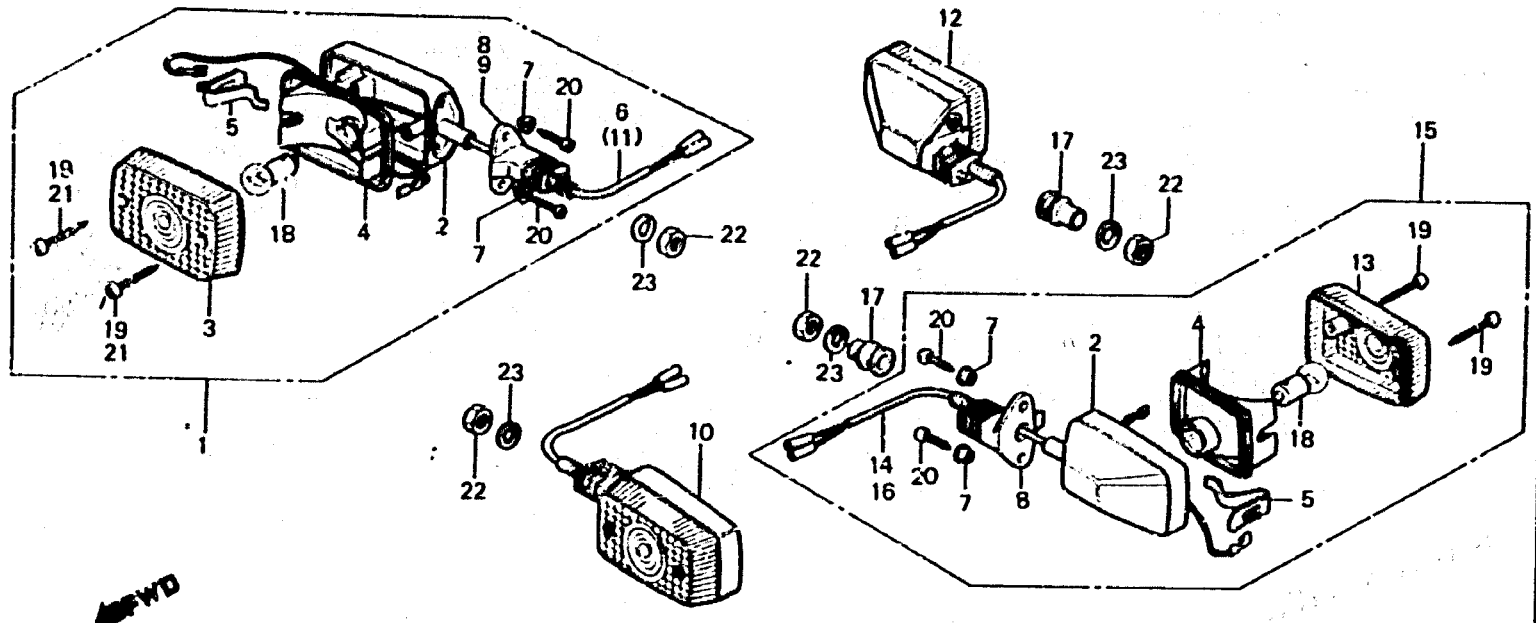

H 16

F - 25

Winker

Clignotant

Blinker

Luz intermitente

BK63-31

Item d'entretien T.D.R.

N° de réf.	N° de pièce	Description	N° de requis			N° de série	Code de zone
			R3	R1	R2H		
20	90156-GJ3-600	VIS AUTO-TARAUEUSE, 4X16.....	8	8	8		
* 21	90103-KR1-600	VIS AUTO-TARAUEUSE, 3X30.....	-	-	4		
22	94001-12000-DS	ECROU HEX., 12MM.....	4	4	4		
23	94111-12000	RONDELLE ELASTIQUE, 12MM.....	4	4	4		