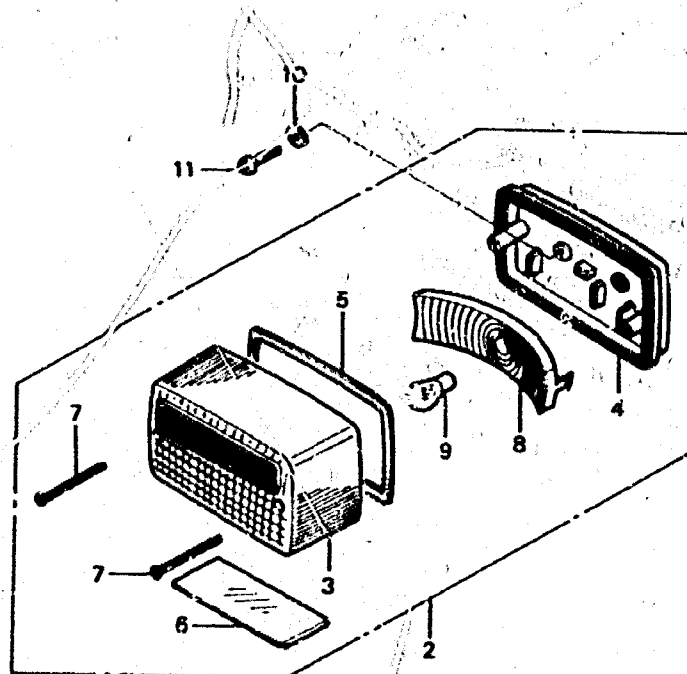

F - 26

Taillight

Feu arrière

Rücklicht

Luz trasera

FWD

BKR3-44

3

Item d'entretien	T.D.R.	N° de réf.	N° de pièce	Description	N° de requis			N° de série	Code de zone
					RG	RM	RM		
FAISCEAU AUXILIAIRE.....	0.3	1	32102-KS3-900	FAISCEAU AUXILIAIRE.....	1	1	1		
UNITE DE FEU AR.....	0.2	2	33701-KS3-900	UNITE DE FEU AR.....	1	1	-		PO,SW,SP
BASE DE FEU AR.....									
BOMBILLO DE FEU AR.....	0.1	*	33701-KS3-940	UNITE DE FEU AR.....	-	1	1		F,SD
			33702-KS3-900	LENTILLE DE FEU AR.....	1	1	-		PO,SW,SP
		*	33702-KS3-940	LENTILLE DE FEU AR.....	-	1	1		F,SD
			33703-KS3-900	BASE DE FEU AR.....	1	1	1		F,PO,SD,SW,SP
			33705-KS3-900	JOINT DE FEU AR.....	1	1	1		F,PO,SD,SW,SP
			33706-KS3-900	LENTILLE D'ECLAIRAGE PLAQUE...	1	1	1		F,PO,SD,SW,SP
			33708-KS3-900	VIS AUTO-TARAUDEUSE, 3.5X45...	2	2	2		F,PO,SD,SW,SP
			33709-KS3-900	RÉFLECTEUR.....	1	1	1		F,PO,SD,SW,SP