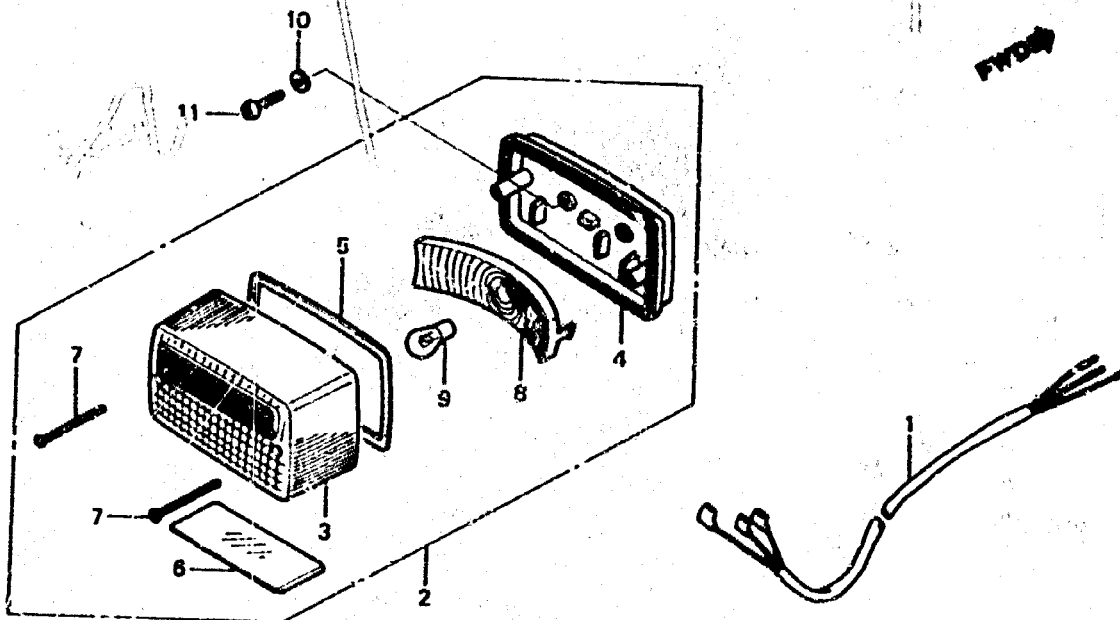

F - 26

Taillight
 Feu arrière
 Rücklicht
 Luz trasera

BK83-66

Item d'entretien	T.D.R.	N° de réf.	N° de pièce	Description	N° de requis			N° de série	Code de zone
					RG	RM	RM		
		9	34906-KS3-900	BOMBILLO DE FEU AR. (12V 5/21W)	1	1	1		
		10	61318-383-920	RONDELLE, 6.2MM.....	2	2	2		
		11	93500-05016-0A	VIS A TETE CYLINDRIQUE, 5X16..	2	2	2		