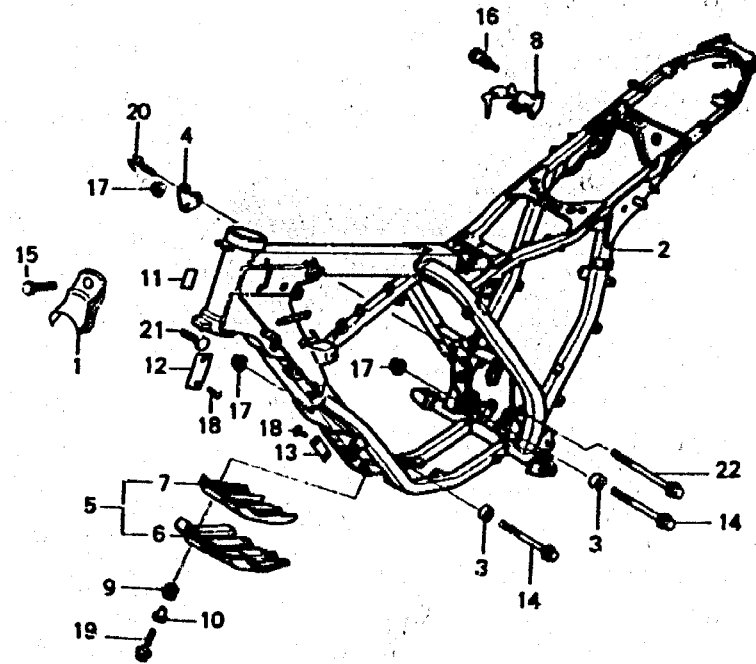

F - 29

Frame body

Cadre

Rahmen

Cuerpo de cusdro

BK63-35A

3

Item d'entretien	T.D.R.	N ^o réf.	N ^o de pièce	Description	N ^o de requis			N ^o de série	Code de zone
					MX115	MX	RM		
		7	50352-KS3-930	CAOUTCHOUC DE MONTAGE DE PLAQUE DE DERAPAGE	1	-	-		
		8	50710-KS3-900	PORTE-CASQUE.....	1	1	1		
		9	61103-357-000	CAOUTCHOUC DE MONTAGE DE GARDE-BOUL AV.	4	4	4		
		10	61104-357-000	COLLIER DE GARDE-BOUE AV.....	4	4	4		
		* 11	87501-KS3-950	PLAQUE DE NUMERO D'ENPEGISTREMENT	-	1	-		PO,SP
		12	87501-KS3-930	PLAQUE DE NUMERO D'ENREGISIREMENT	1	1	-		SD,SW
		* 13	87501-KS3-970	PLAQUE DE NUMERO D'ENREGISTREMENT	-	-	1		
		14	90025-PD1-000	BOULON DE BRIDE, 10X110.....	2	2	2		
		15	90101-GC5-310	BOULON SPECIAL 8x16	-	2	-		
		16	90107-449-000	BOULON DE FIXATION DE PORTE-CASQUE	2	2	2		SO