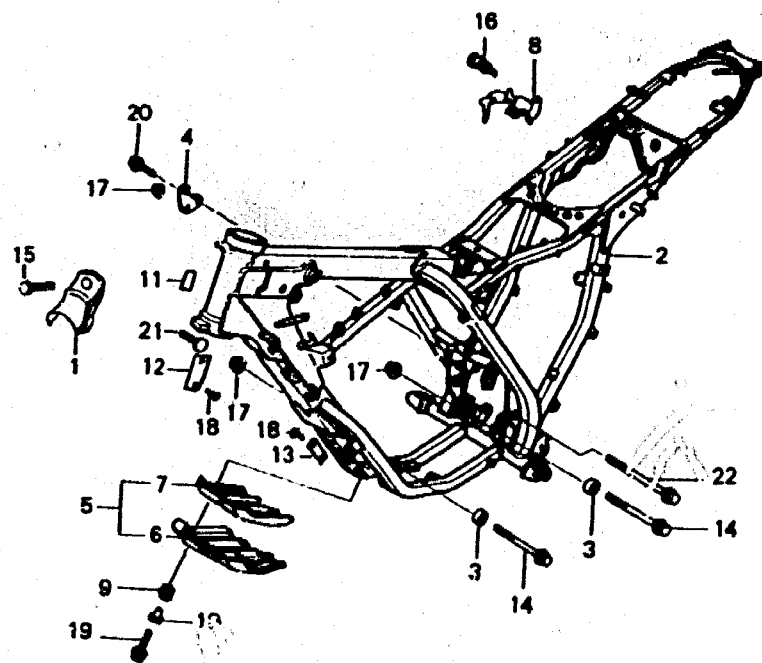

1 12

F - 29

Frame body

Cadre

Rahmen

Cuerpo de cusdro

BK83-35A

Item d'entretien	T.D.F.	N°4 ref.	N° de pièce	Description	N° de requis			N° de série	Code de zone
					RS	M	RM		
		17	90304-GA6-003	ECROU, ESSIEU ROUE, 10MM.....	3	3	3		
		18	90841-KB1-910	RIVET DE VIS, 2.5X9.....	2	2	2		F,SD,SW
		19	95700-06022-08	BOULON DE BRIDE, 6X22.....	4	4	4		
		20	95700-08014-08	BOULON DE BRIDE, 8X14.....	2	2	2		
		21	95700-08032-00	BOULON DE BRIDE, 8X32.....	-	-	2		F
		22	95800-10140-08	BOULON DE BRIDE, 10X140.....	1	1	1		