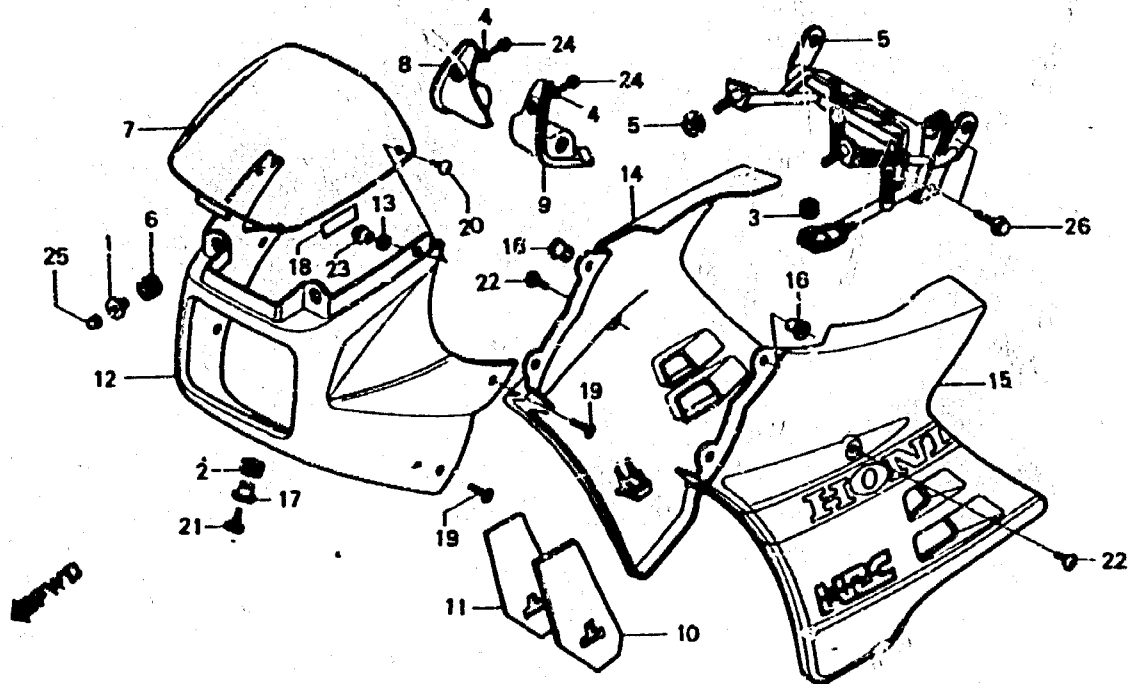

16

**F - 31**

Cowl (MTX125R2H)

Auvent (MTX125R2H)

Haubenverkleidung (MTX125R2H)

Cubretablero (MTX125R2H)

EKS3-45

Item d'entretien	T.D.R.	N°e réi.	N°e pièce	Description	N°e requis			N°e série	Code de zone
					MTX125	R	PM		

* 12	64210-KS3-950ZA	JEU D'AUVENT SUPERIEUR	*NH-130*	-	-	1		
* 13	64212-KM3-000	CAOUTCHOUC B DE PARE-BRISE....		-	-	2		
* 14	64220-KS3-950ZA	JEU D'AUVENT LATERAL AV. D....	*NH-130*	-	-	1		
* 15	64230-KS3-950ZA	JEU D'AUVENT LATERAL AV. G....	*NH-130*	-	-	1		
* 16	64528-KV3-000	ECROU, SOUDURE 5MM.....		-	-	4		
* 17	83607-356-000	COLLIER, BATTERIE INFERIEUR.....		-	-	1		
* 18	87522-MM9-620	ETIQUETTE D'AVERTISSEMENT DE VISIERE (FRENCH)		-	-	1		
* 19	90001-MG1-000	VIS SPECIALE, 5X16.....		-	-	4		
* 20	90111-MB6-000	VIS DE FIXATION DE PARE-BRISE.		-	-	2		
* 21	90124-MM9-000	VIS DE FIXATION D'AUVENT INFERIEUR		-	-	1		