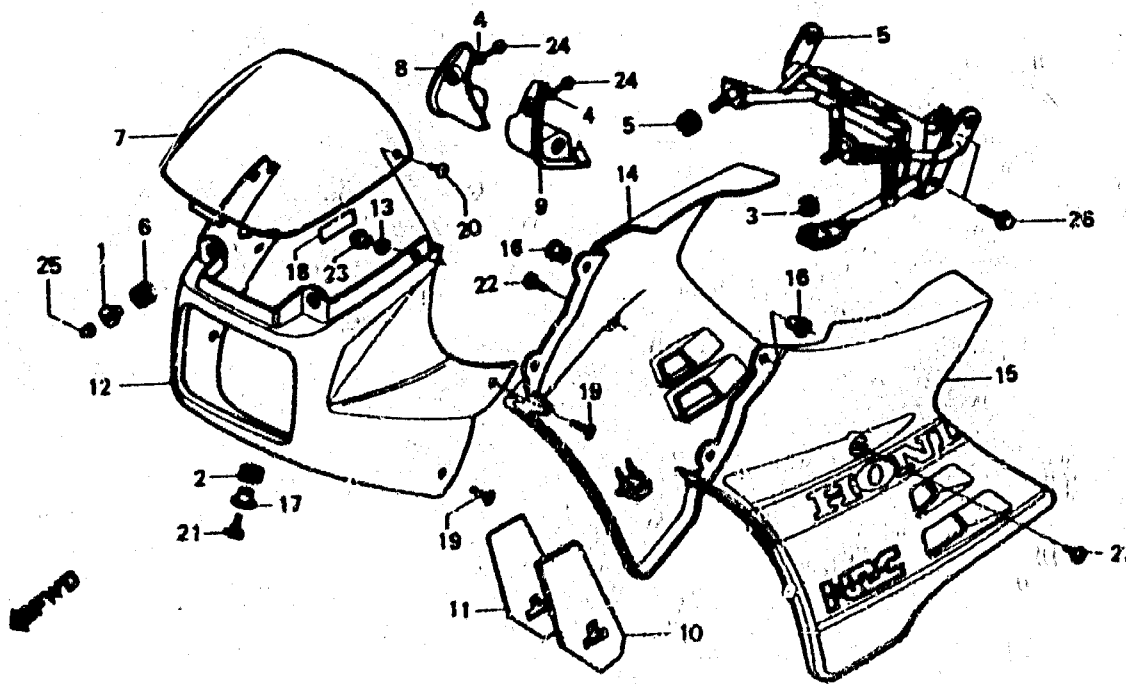

J 1

F-31

Cowl (MTX125R2H)

Auvent (MTX125R2H)

Haubenverkleidung (MTX125R2H)

Cubretablern (MTX125R2H)

BK53-65

3

Item dentretien	T.D.R.	N°e réf.	N°e pièce	Description	N°e requis			N°e série	Code de zone
					RG	RL	RH		
		* 22	90141-KET-300	VIS DE COUVERCLE.....	-	-	2		
		* 23	90207-MB6-000	ECROU DE FIXATION DE PARE- BRISE	-	-	2		
		* 24	93901-24480	VISAUTO-TARAUXEUSE, 4X16	-	-	2		
		* 25	94021-06007-05	ECROU DE CHAPEAU, 6MM.....	-	-	2		
		* 26	95800-08032-00	BOULON DE BRIDE, 8X32.....	-	-	2		

1987.05.20

E

J1