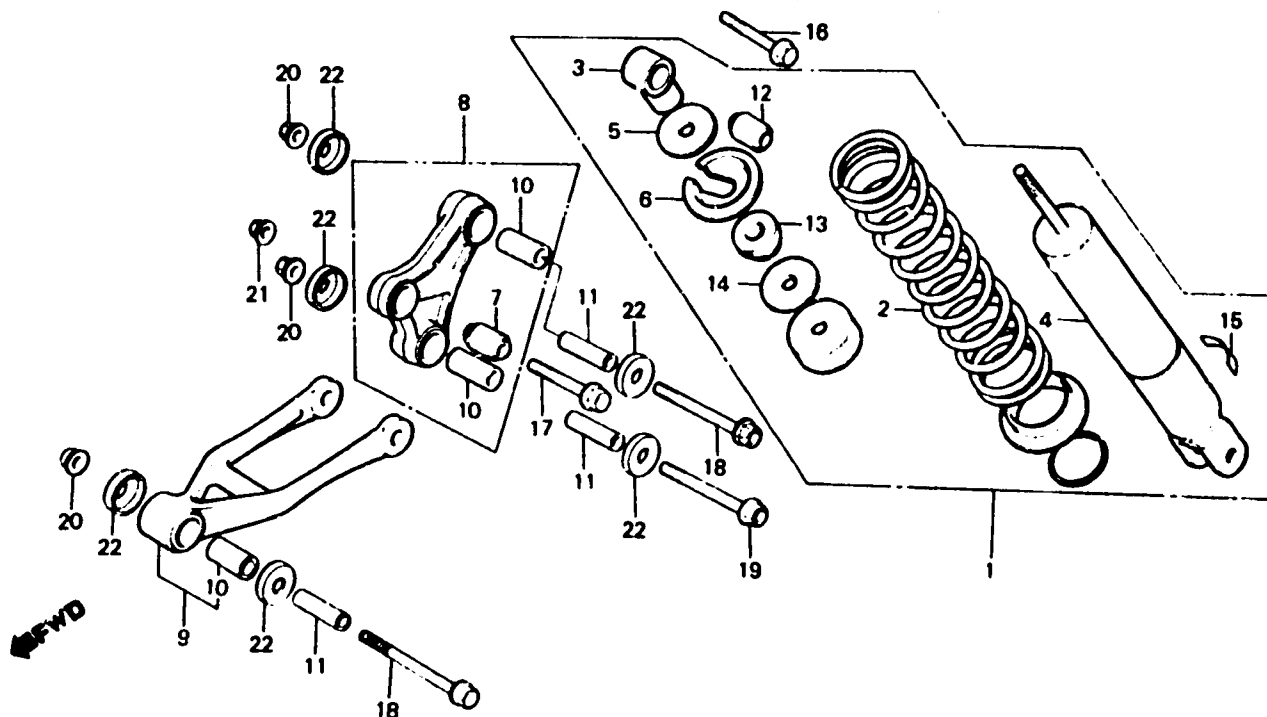

F - 24

Rear cushion

Amortisseur arrière

Hinterer stoßdämpfer

Amortiguador trasero

BKR1-35A

Item d'entretien	T.D.R.	N ^o de réf.	N ^o de pièce	Description	N ^o de requie		N ^o de série	Code de zone
					MS	RM		
ENS. AMORTISSEUR AR.....	0.4	1	52400-KR1-762	ENS. AMORTISSEUR AR.....	1	1		
BAGUE DE RACCORD D'AMORTINSUR		2	52401-KR1-761	RESSORT D'AMORTISSEUR AR.....	1	1		
RESSORT D'AMORTISSEUR AR.....	0.6	3	52403-KR1-761	JOINT INFERIEUR D'AMORTISSEUR				
BAGUE INFERIEUR D'AMORTISSEUR				AR.	1	1		
BAGUE D'AMORTISSEUR AR.		4	52410-KR1-762	AMORTISSEUR COMP. AR.....	1	1		
AMORTISSEUR COMP. AR.....	0.7	5	52427-KR1-761	RONDELLE DE BUTEE DE RESSORT..	1	1		
ENS. BRAS D'AMORTISSEUR.....	0.3							
ENS. TIGE DE RACCORD		6	52428-KR1-761	BUTEE SUPERIEURE DE RESSORT...	1	1		
AMORTISSEUR		7	52451-GE2-000	BAGUE INFERIEUR D'AMORTISSEUR.	1	1		
		8	52460-KR1-760	ENS. BRAS D'AMORTISSEUR.....	1	1		
		9	52470-KR1-760	ENS. TIGE DE RACCORD				
				AMORTISSEUR	1	1		
		10	52472-KX4-003	BAGUE DE RACCORD D'AMORTINSUR	3	3		
		11	52473-KX4-000	COLLIER DE PIVOT DE TIGE				
				RACCORD	3	3		
		12	52485-KR1-761	BAGUE D'AMORTISSEUR AR.....	1	1		