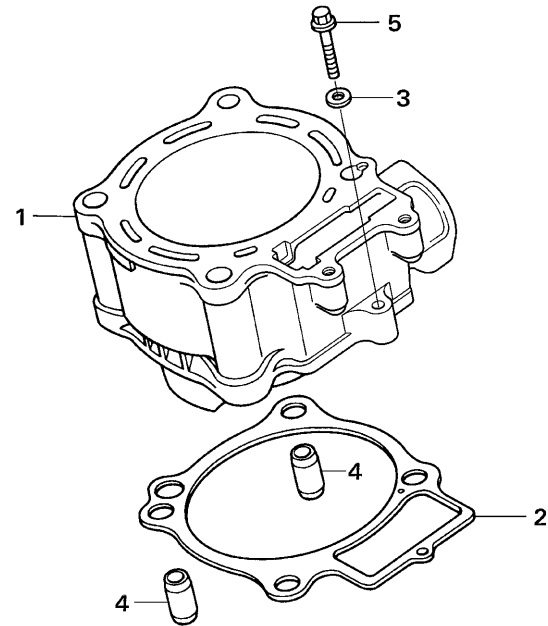

Bloque N.º

E-4

Cilindro

FR.

Nº Ref.	Nº Pieza	Descripción	Cant. '08	Nº Ref.	Nº Pieza	Descripción	Cant. '08
1	12100-NN4-000	CILINDRO.....	1				
2	12191-NN4-003	JUNTA DE CILINDRO	1				
3	90463-ML7-000	ARANDELA DE SELLADO, 6,5 mm	1				
4	94301-12200	CASQUILLO CENTRADOR, 12X20.....	2				
5	96001-06028-00	TORNILLO DE REBORDE, 6X28.....	1				