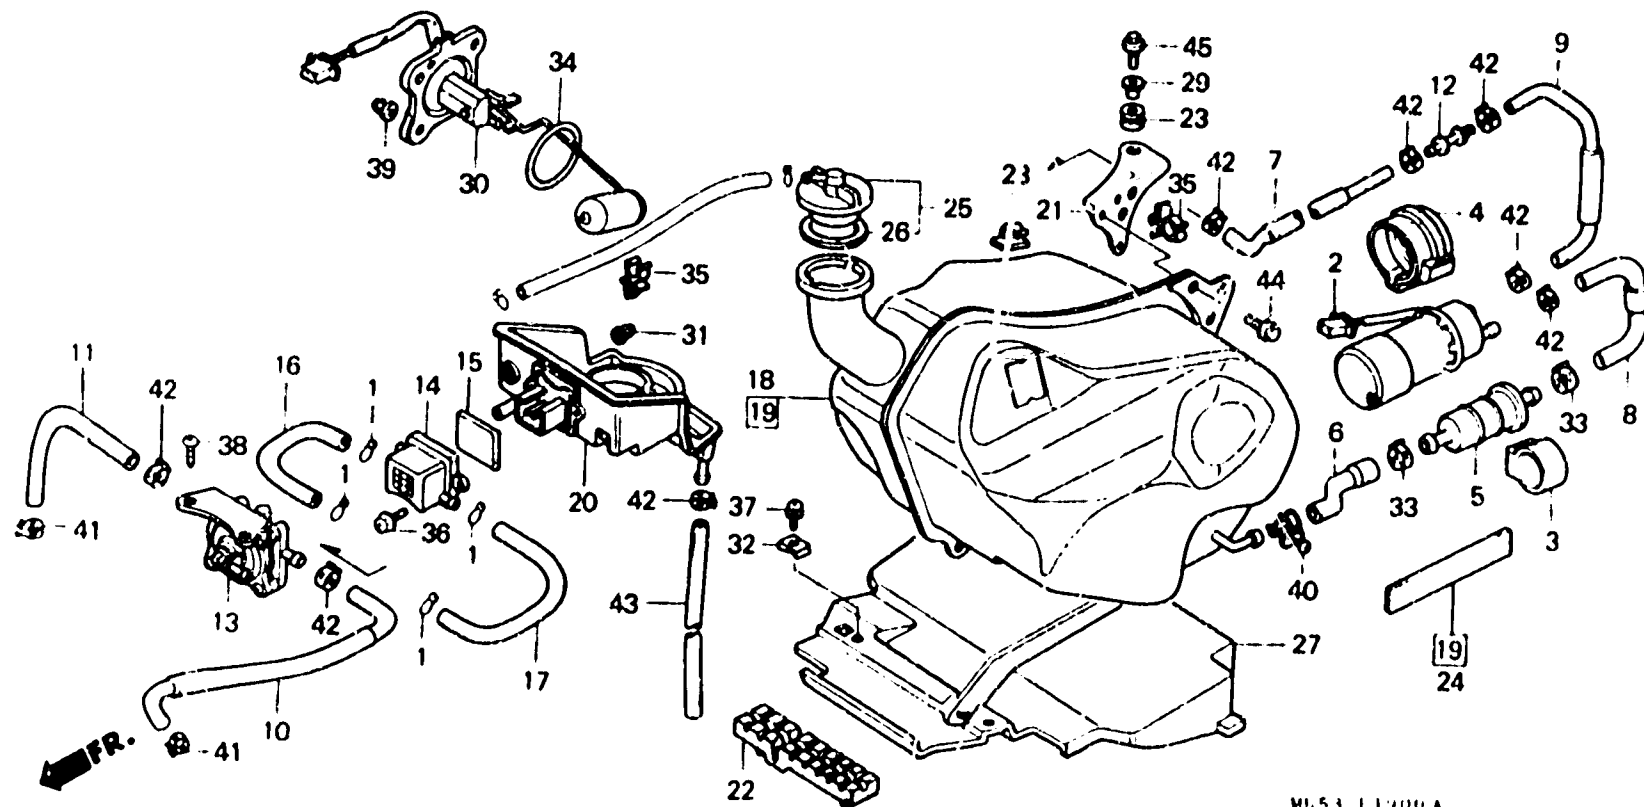

F-19

Réservoir d'essence.
Pompe à essence

MI.53 11-000 A

Item d'entretien	T.D.R.	N° de réf.	N° de pièce	Description	N° de requis	N° de série	Code de zone
		20	17521-MR5-000	PLATEAU DE BOUCHON DE CARBURANT	1	1	
		21	17525-MR5-000	APPUI AR. DE RÉSERVOIR D'ESSENCE	1	1	
		22	17555-MR5-000	CAOUTCHOUC DE FIXATION RESERVOIR D'ESSENCE	1	1	
		23	17556-MR5-000	COUSSIN DE RESERVOIR D'ESSENCE AR.	1	1	
		* 24	17558-MR5-870	BANDE DE PROTECTEUR.....	-	1	
		25	17670-MR5-003	BOUCHON COMP. REMPLISSAGE ESSENCE	1	1	
		26	17682-679-013	JOINT DE BOUCHON DE REMPLISSAGE D'ESSENCE	1	1	
		27	19630-MR5-000	PLAQUE DE GARDE DE CHALEUR DE RESERVOIR D'ESSENCE	1	1	
		28	32912-MR5-000	AGRAFE DE TUYAU.....	1	1	
		29	37107-KH6-960	COLLIER DE MONTAGE DE TIRANT DE COMPTEUR	1	1	
		30	37800-MR5-008	UNITE D'ESSENCE.....	1	-	
		* 30	37800-MR5-871	UNITE D'ESSENCE.....	-	1	
		31	90167-SAO-980	ECROU DE CHAPEAU DE BRIDE, 5MM	2	2	
		* 32	90320-HB9-000	ECROU DE RESSORT, 5MM.....	2	2	
					-	2	
		* 33	90682-MR5-000	AGRAFE, TUBE 13.8(D).....	2	2	
		34	91305-MC7-000	JOINT TORIQUE, 39.5)5.....	1	1	
		35	91405-750-800	CLIP A DE DURITE D'ESSENCE....	2	2	
				1989.08.20	F	11	